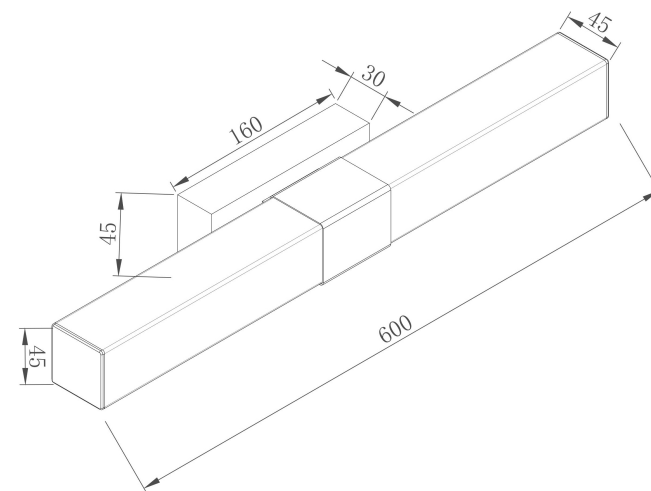

①

②

③

④

MAX 12W
1 000 Lumen

Модель: MIR006WL-L12CH

Коллекция: Mirror

Glanz
Встраиваемый светильник