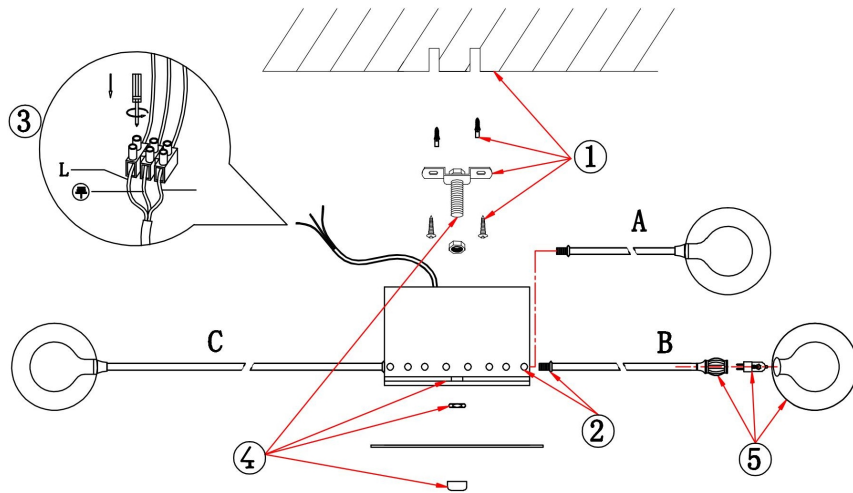

freya

Инструкция FR5242CL-24BS1

24xG4 3W

Модель: FR5242CL-24BS1
Коллекция: Modern
Серия: Celebrity
Потолочный светильник