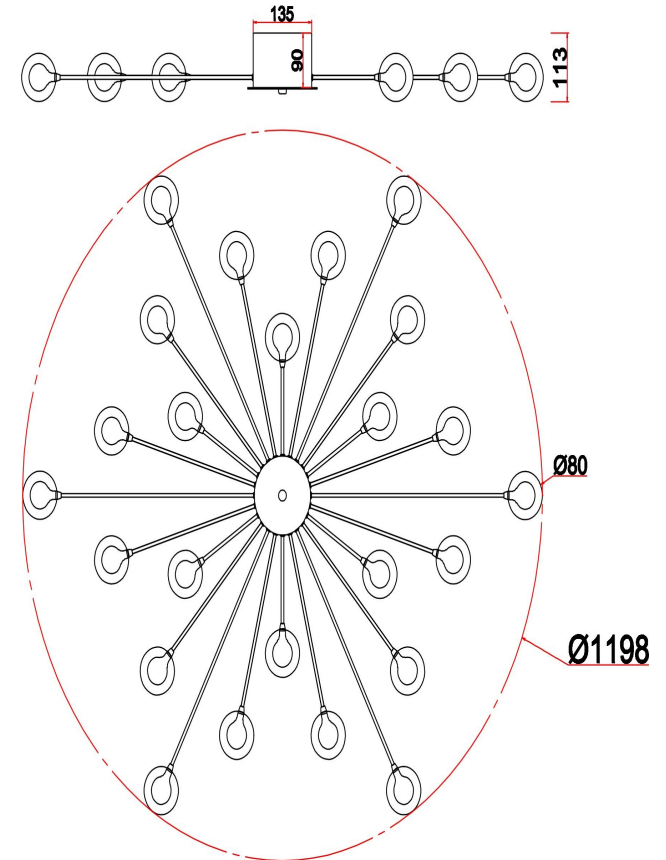

freya

Инструкция FR5242CL-24BS1

24xG4 3W

Модель: FR5242CL-24BS1
Коллекция: Modern
Серия: Celebrity
Потолочный светильник