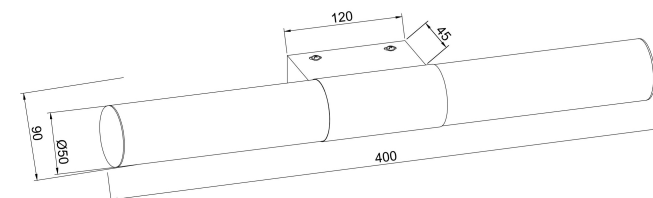

1

2

3

4

MAX 8W
630 Lumen

Модель: MIR001WL-L8CH

Коллекция: Mirror

Aurelio
Встраиваемый светильник