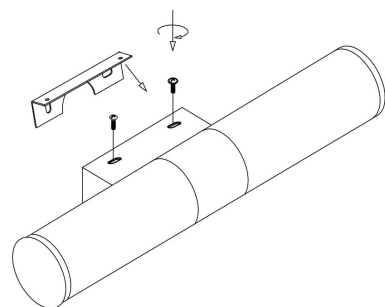

1

2

3

4

MAX 8W
630 Lumen

Модель: MIR001WL-L8CH

Коллекция: Mirror

Aurelio
Встраиваемый светильник