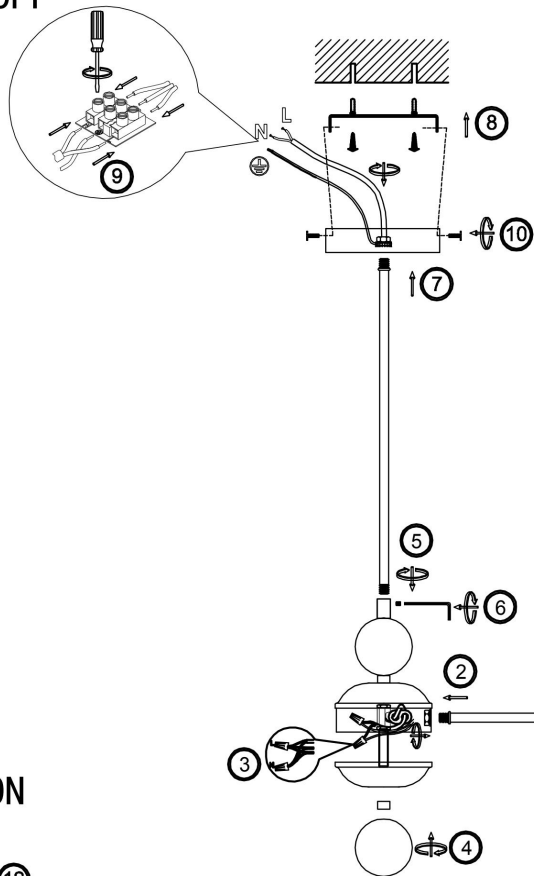

freya

Инструкция FR2028PL-07N

7xЕ14 40W

Модель: FR2028PL-07N
Коллекция: Modern
Серия: Soho
Подвесной светильник