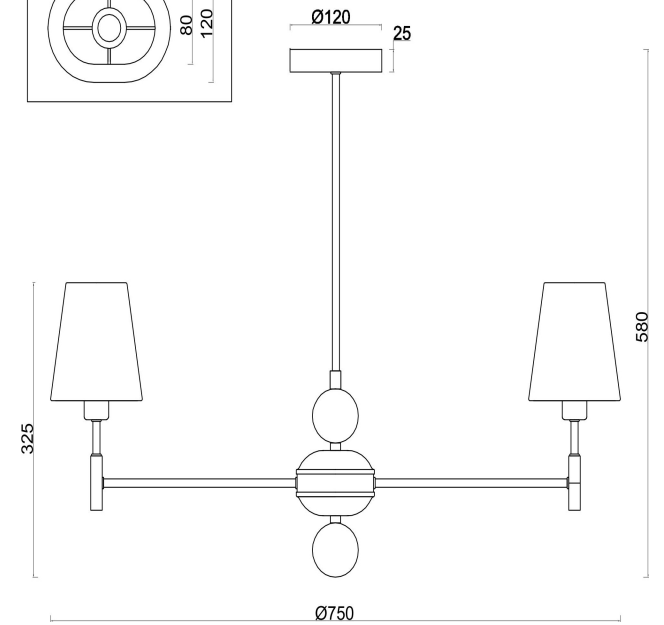

freya

Инструкция FR2028PL-07N

7xЕ14 40W

Модель: FR2028PL-07N
Коллекция: Modern
Серия: Soho
Подвесной светильник