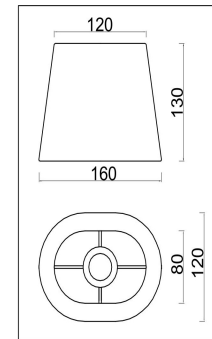

freya

Инструкция FR2028PL-07N

7xЕ14 40W

Модель: FR2028PL-07N
Коллекция: Modern
Серия: Soho
Подвесной светильник