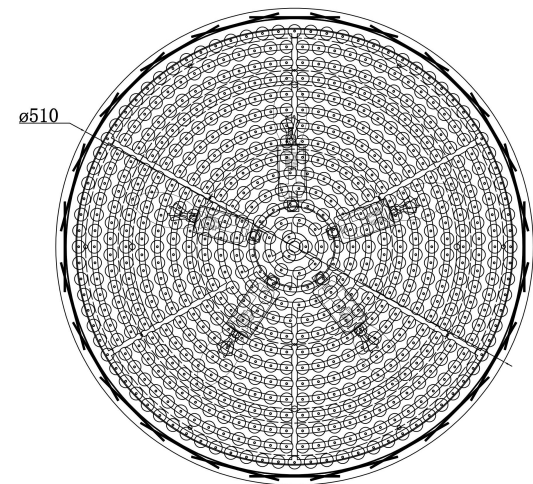

- A 205pcs
- B 205pcs
- C 205pcs

5xЕ14 60W

Модель: MOD017CL-05BS
 Коллекция: Modern
 Серия: Artistico
 Потолочный светильник