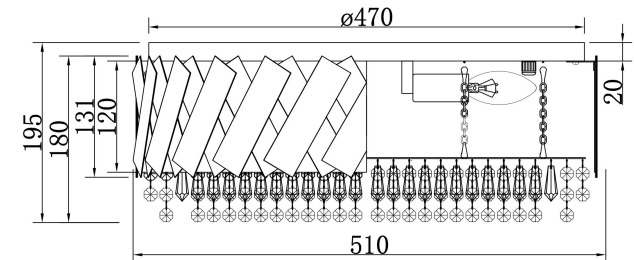

- A 205pcs
- B 205pcs
- C 205pcs

5xЕ14 60W

Модель: MOD017CL-05BS
 Коллекция: Modern
 Серия: Artistico
 Потолочный светильник