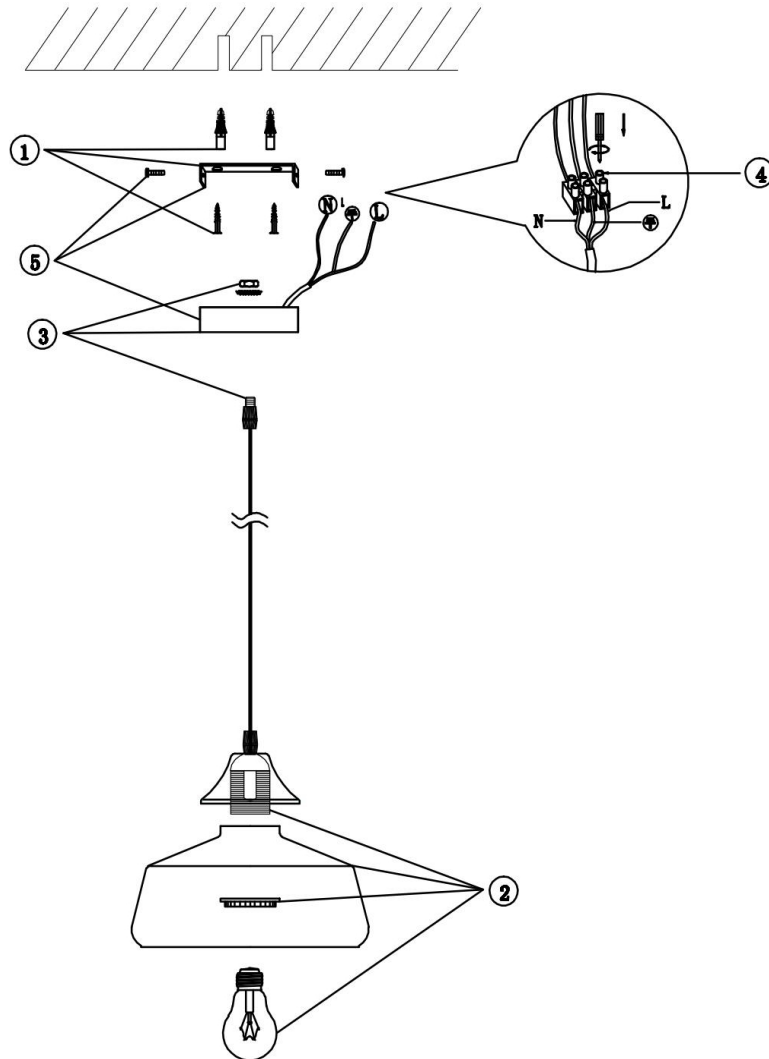

freya

Инструкция FR5188PL-01B2

1xE27 60W

Модель: FR5188PL-01B2
Коллекция: Modern
Серия: Jiffy
Подвесной светильник