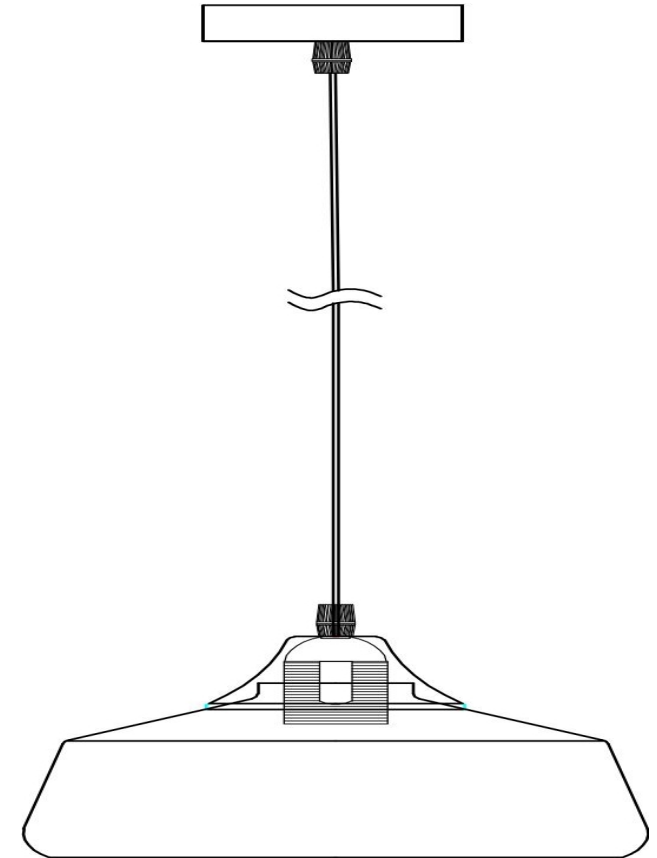

freya

Инструкция FR5188PL-01B2

1xE27 60W

Модель: FR5188PL-01B2
Коллекция: Modern
Серия: Jiffy
Подвесной светильник