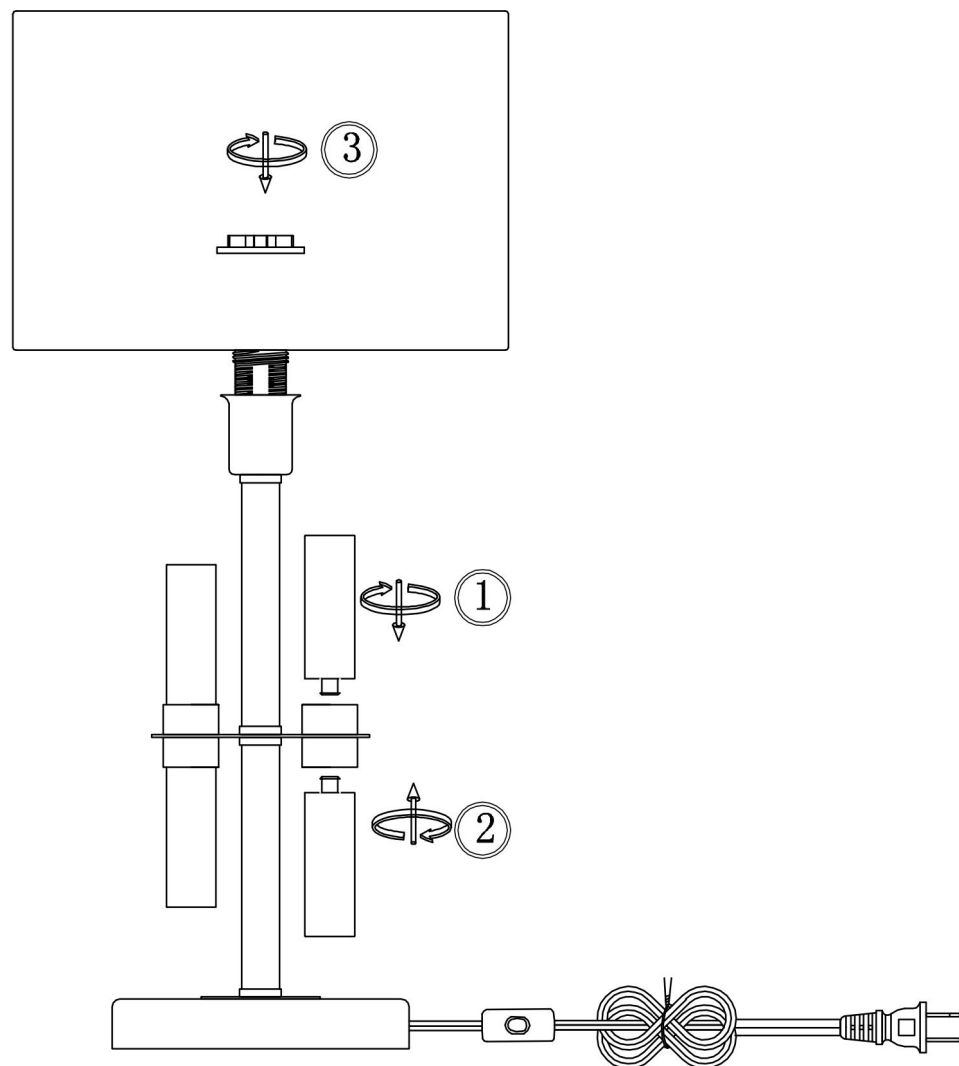

freya

Инструкция FR5186TL-01BS

Модель: FR5186TL-01BS
Коллекция: Modern
Серия: Lino
Настольная лампа