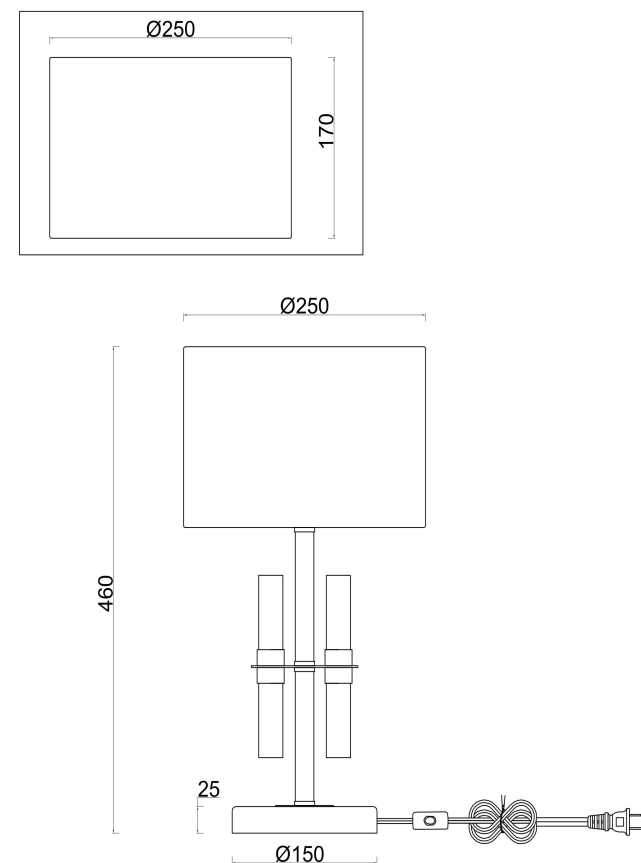

freya

Инструкция FR5186TL-01BS

Модель: FR5186TL-01BS
Коллекция: Modern
Серия: Lino
Настольная лампа